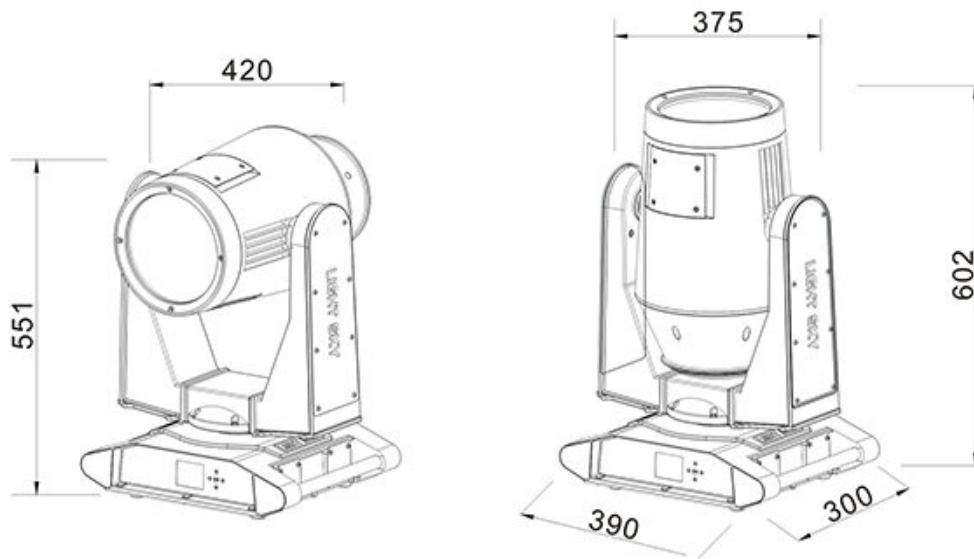

Архангельск (8182)63-90-72	Ижевск (3412)26-03-58	Магнитогорск (3519)55-03-13	Пермь (342)205-81-47	Сургут (3462)77-98-35
Астана (7172)727-132	Иркутск (395)279-98-46	Москва (495)268-04-70	Ростов-на-Дону (863)308-18-15	Тверь (4822)63-31-35
Астрахань (8512)99-46-04	Казань (843)206-01-48	Мурманск (8152)59-64-93	Рязань (4912)46-61-64	Томск (3822)98-41-53
Барнаул (3852)73-04-60	Калининград (4012)72-03-81	Набережные Челны (8552)20-53-41	Самара (846)206-03-16	Тула (4872)74-02-29
Белгород (4722)40-23-64	Калуга (4842)92-23-67	Нижний Новгород (831)429-08-12	Санкт-Петербург (812)309-46-40	Тюмень (3452)66-21-18
Брянск (4832)59-03-52	Кемерово (3842)65-04-62	Новокузнецк (3843)20-46-81	Саратов (845)249-38-78	Ульяновск (8422)24-23-59
Владивосток (423)249-28-31	Киров (8332)68-02-04	Новосибирск (383)227-86-73	Севастополь (8692)22-31-93	Уфа (347)229-48-12
Волгоград (844)278-03-48	Краснодар (861)203-40-90	Омск (3812)21-46-40	Симферополь (3652)67-13-56	Хабаровск (4212)92-98-04
Вологда (8172)26-41-59	Красноярск (391)204-63-61	Орел (4862)44-53-42	Смоленск (4812)29-41-54	Челябинск (351)202-03-61
Воронеж (473)204-51-73	Курск (4712)77-13-04	Оренбург (3532)37-68-04	Сочи (862)225-72-31	Череповец (8202)49-02-64
Екатеринбург (343)384-55-89	Липецк (4742)52-20-81	Пенза (8412)22-31-16	Ставрополь (8652)20-65-13	Ярославль (4852)69-52-93
Иваново (4932)77-34-06	Киргизия (996)312-96-26-47	Казахстан (772)734-952-31	Таджикистан (992)427-82-92-69	

Единый адрес для всех регионов: gty@nt-rt.ru || www.lightsky.nt-rt.ru