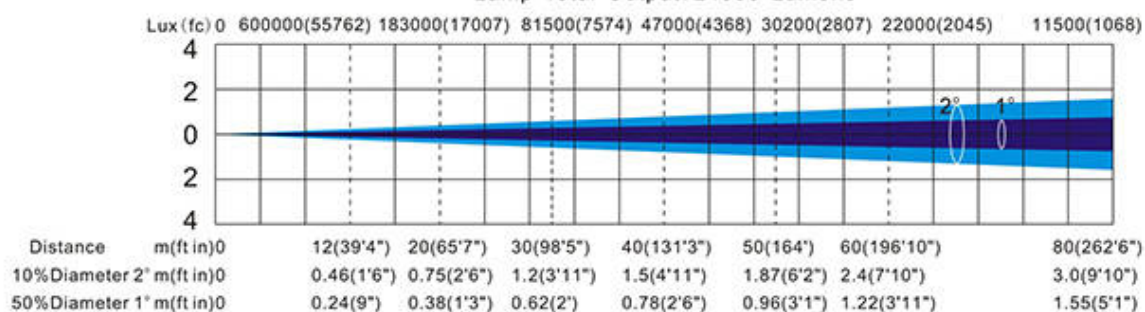

- Модель: Tornado Series IP3000
- Напряжение: AC100V~240V/50~60Hz
- Потребляемая мощность: 628 Вт.
- Лампа: OSRAM SIRIUS HRI 440W S
- Балласт: 440W OSRAM E-ballast
- Срок жизни лампы: до 1200 часов.
- Цветовая температура: 3200K~7800K регулируемая.
- Цвет: CMY+ 6 color filter wheel
- Фиксированные гобо: 11+1+ диапазон анимации.
- Призма: 16-гранная+ 32-гранная(стандарт); 3-гранная+ 8-гранная(опция)
- Угол луча: Beam 2°.
- Frost: 45°(стандарт), 6°(опция).
- Фокус: линейный электронный фокус.
- Диммер: Super smooth dimmer.
- Независимый строб, от 0,5 до 20 раз / сек.
- Pan/Tilt: Pan: 540 градусов, Tilt : 240 градусов.
- Pan/Tilt скорость: Pan: 2.9 секунд/ 540 градусов, Tilt : 1.5 секунды/ 240 градусов.
- Контроль: DMX512/
- Каналы: simple канал : 20 CH, Standard канал : 24 CH
- Остальные функции: display board has record function, which can record lamp using time , fan's speed 100W power would lower automatically under full shutter condition.
- Класс защиты: IP44
- Габариты прибора: 390×300×602(ММ)
- Габариты упаковки: 450×430×730(ММ)
- Вес нетто/брутто: 23/29.2 кг.
- Габариты кейса 2 в 1: 940×635×815 (mm)
- Вес в кейсе, нетто/брутто: 46/94 кг.

IP3000 distance, spot diameter and illumination diagram

Standard (2.0°)

Lamp Total Output: 24000 Lumens